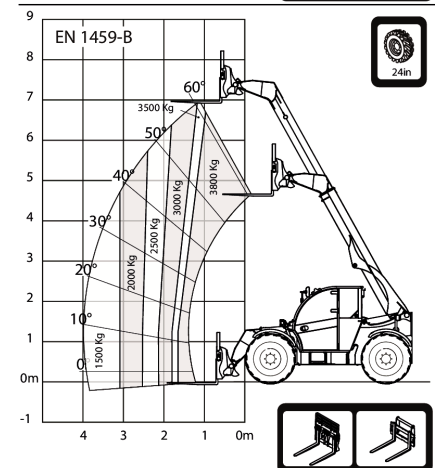

TL38-70HF 135 V R-Series Telescopic Handler

Telescopics
Spesifikasjoner

Ytelse

Nominell kapasitet	3800 kg
Kapasitet (ved maks. høyde på dekk)	3500 kg
Kapasitet ved maks. rekkevidde	1500 kg
Løftehøyde	6889.0 mm
Tilt brytekræft	6200 daN
Trekkraft	8000 daN
Maks. rekkevidde	4002.0 mm

Drivstofftank	138.00 L
Adblue ® tank	28.80 L
Hydraulikk tank	59.00 L
Hydraulikksystem	126.00 L

Miljø

Førerens støynivå (LpA) (EN 12053)	73 dB(A)
Lydtrykknivå ved førerplassen 2014/1322 vedlegg XIII - 40kmt : dørene lukket (dørene åpnet) (LpA)	73 dB(A)
Akustisk styrke (LwA)	107 dB(A)

Dimensjoner

Values marked with * - 24" tyres

(A)	6074.0 mm	(K*)	430.0 mm
(B)	4869.0 mm	(L)	1356.0 mm
(C)	4763.0 mm	(M)	2870.0 mm
(D)	4058.0 mm	(N)	643.0 mm
(D*)	4145.0 mm	(O)	1013.0 mm
(E)	2503.0 mm	(P)	1895.0 mm
(E*)	2587.0 mm	(Q)	2300.0 mm
(F)	2373.0 mm	(R)	4925.0 mm
(F*)	2457.0 mm	(R*)	4925.0 mm
(G)	135.0°	(S)	3714.0 mm
(I)	1668.0 mm	(S*)	3714.0 mm
(I*)	1752.0 mm	(U)	1092.0 mm
(K)	346.0 mm	(U*)	1092.0 mm

Lasttabeller

Lasttabeller

TL38-70HF 135 V R-Series Telescopic Handler

Telescopes
Spesifikasjoner

Vibrasjonsbelastning i hele kroppen (EN 13059)

1.40 ms²