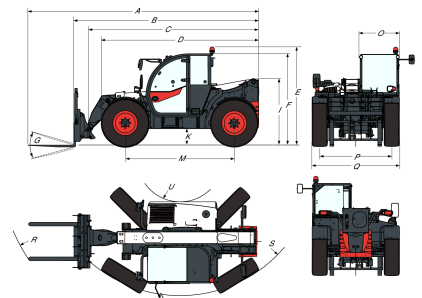

Dimensjoner

Values marked with * - 24" tyres

(A)	6074.0 mm	(K*)	430.0 mm
(B)	4869.0 mm	(L)	1356.0 mm
(C)	4763.0 mm	(M)	2870.0 mm
(D)	4058.0 mm	(N)	643.0 mm
(D*)	4145.0 mm	(O)	1013.0 mm
(E)	2503.0 mm	(P)	1895.0 mm
(E*)	2587.0 mm	(Q)	2300.0 mm
(F)	2373.0 mm	(R)	4925.0 mm
(F*)	2457.0 mm	(R*)	4925.0 mm
(G)	135.0°	(S)	3714.0 mm
(I)	1668.0 mm	(S*)	3714.0 mm
(I*)	1752.0 mm	(U)	1092.0 mm
(K)	346.0 mm	(U*)	1092.0 mm