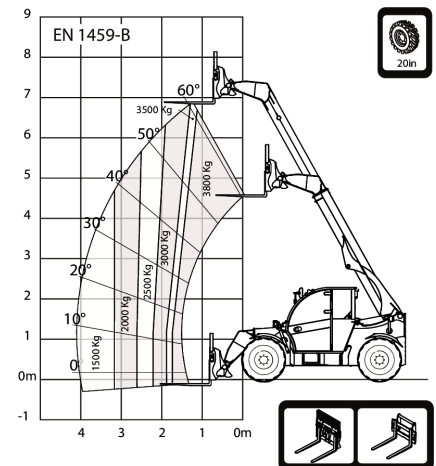

TL38-70HF 135 V R-Series Telescopic Handler

Telescopics
Spesifikasjoner

Ytelse

Nominell kapasitet	3800 kg
Kapasitet (ved maks. høyde på dekk)	3500 kg
Kapasitet ved maks. rekkevidde	1500 kg
Løftehøyde	6889.0 mm
Tilt brytekræft	6200 daN
Trekkraft	8000 daN
Maks. rekkevidde	4002.0 mm

Drivstofftank	138.00 L
Adblue ® tank	28.80 L
Hydraulikk tank	59.00 L
Hydraulikksystem	126.00 L

Miljø

Førerens støynivå (LpA) (EN 12053)	73 dB(A)
Lydtrykknivå ved førerplassen 2014/1322 vedlegg XIII - 40kmt : dørene lukket (dørene åpnet) (LpA)	73 dB(A)
Akustisk styrke (LwA)	107 dB(A)

Dimensjoner

Values marked with * - 24" tyres

(A)	6074.0 mm	(K*)	430.0 mm
(B)	4869.0 mm	(L)	1356.0 mm
(C)	4763.0 mm	(M)	2870.0 mm
(D)	4058.0 mm	(N)	643.0 mm
(D*)	4145.0 mm	(O)	1013.0 mm
(E)	2503.0 mm	(P)	1895.0 mm
(E*)	2587.0 mm	(Q)	2300.0 mm
(F)	2373.0 mm	(R)	4925.0 mm
(F*)	2457.0 mm	(R*)	4925.0 mm
(G)	135.0°	(S)	3714.0 mm
(I)	1668.0 mm	(S*)	3714.0 mm
(I*)	1752.0 mm	(U)	1092.0 mm
(K)	346.0 mm	(U*)	1092.0 mm

Lasttabeller

Lasttabeller

TL38-70HF 135 V R-Series Telescopic Handler

Telescopes
Spesifikasjoner

Vibrasjonsbelastning i hele kroppen (EN 13059)

1.40 ms²